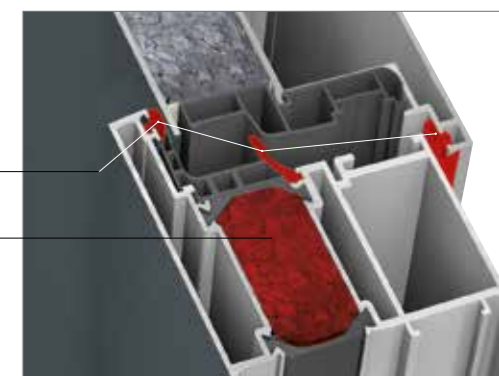

**Merkmale**  
 · Verdeckt liegende Türbänder (optional)

## GRUNDPREIS

Farbe aussen/innen M916; dargestellte Gläser, Griffe und Drücker; 3 Bänder, schlossseitige Flügelversteifung bei AT 200; MV bei AT 200 Aktion (Mehrfachverriegelung); MVB bei AT 305 (Mehrfachverriegelung Bolzen); Zylinder (AZ-Profil verschiedensperrend); Zylinderring; vorgebohrt für Schraubmontage (3-seitig).