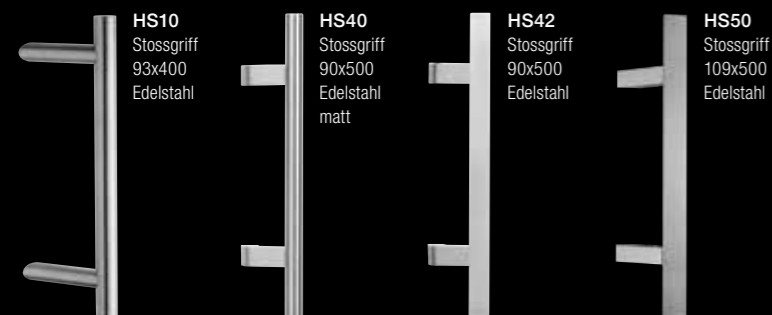

GRUNDPREIS

Farbe aussen/innen M916; dargestellte Gläser, Griffe und Drücker; 3 Bänder, schlossseitige Flügelversteifung bei AT 200; MV bei AT 200 Aktion (Mehrfachverriegelung); MVB bei AT 305 (Mehrfachverriegelung Bolzen); Zylinder (AZ-Profil verschiedensperrend); Zylinderring; vorgebohrt für Schraubmontage (3-seitig).

SEITENTEILE

AT 200 AKTION | AT 305 AKTION | AT 310 AKTION

(einseitig inkl. Standardglas)

Breite bis 600 mm	CHF	618.-
Breite bis 800 mm	CHF	750.-
Breite bis 1000 mm	CHF	888.-

HT 400 AKTION (einseitig inkl. Standardglas)

Breite bis 600 mm	CHF	719.-
Breite bis 800 mm	CHF	835.-
Breite bis 1000 mm	CHF	998.-

FARBE

GRIFFE AUSSEN