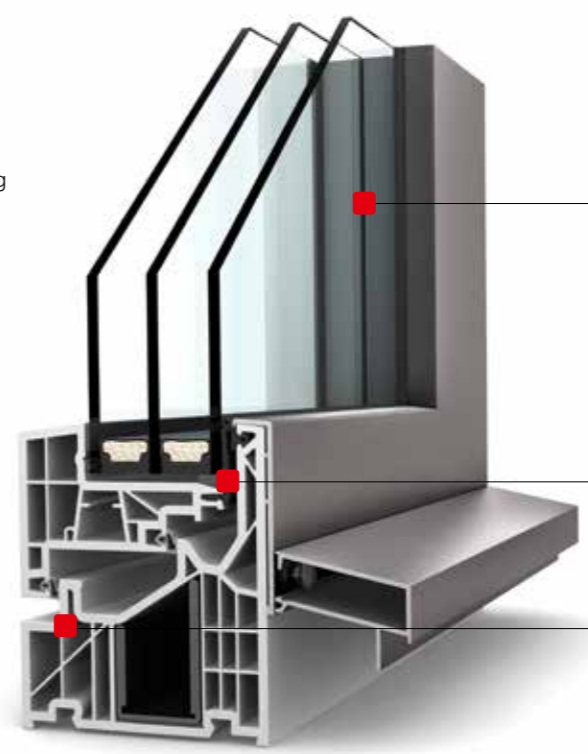

Das innovative Fenstersystem ist durch seinen Glasflügel von aussen nicht sichtbar und optisch von einer Fixverglasung nicht zu unterscheiden. Kann aber im Gegensatz zu einer Fixverglasung geöffnet werden. Das Design ist perfekt für moderne Architektur.

Höchste Sicherheitsstufe bis RC3 möglich. **I-tec Secure**

Einfache Pflege und Reinigung: glatte Oberfläche, Verriegelung vollständig im Flügel integriert, keine Pilzzapfen stehen vor, keine Schliessbleche im Rahmen

	Wärmedämmung	bis U_w 0,63 W/m²K, Standardverglasung ECLAZ® mit $U_g = 0,5$ W/m²K
	Schallschutz	bis 46 dB
	Sicherheit	bis RC3
	Verriegelung	voll integriert
	Bautiefe	90/93 mm

Internorm